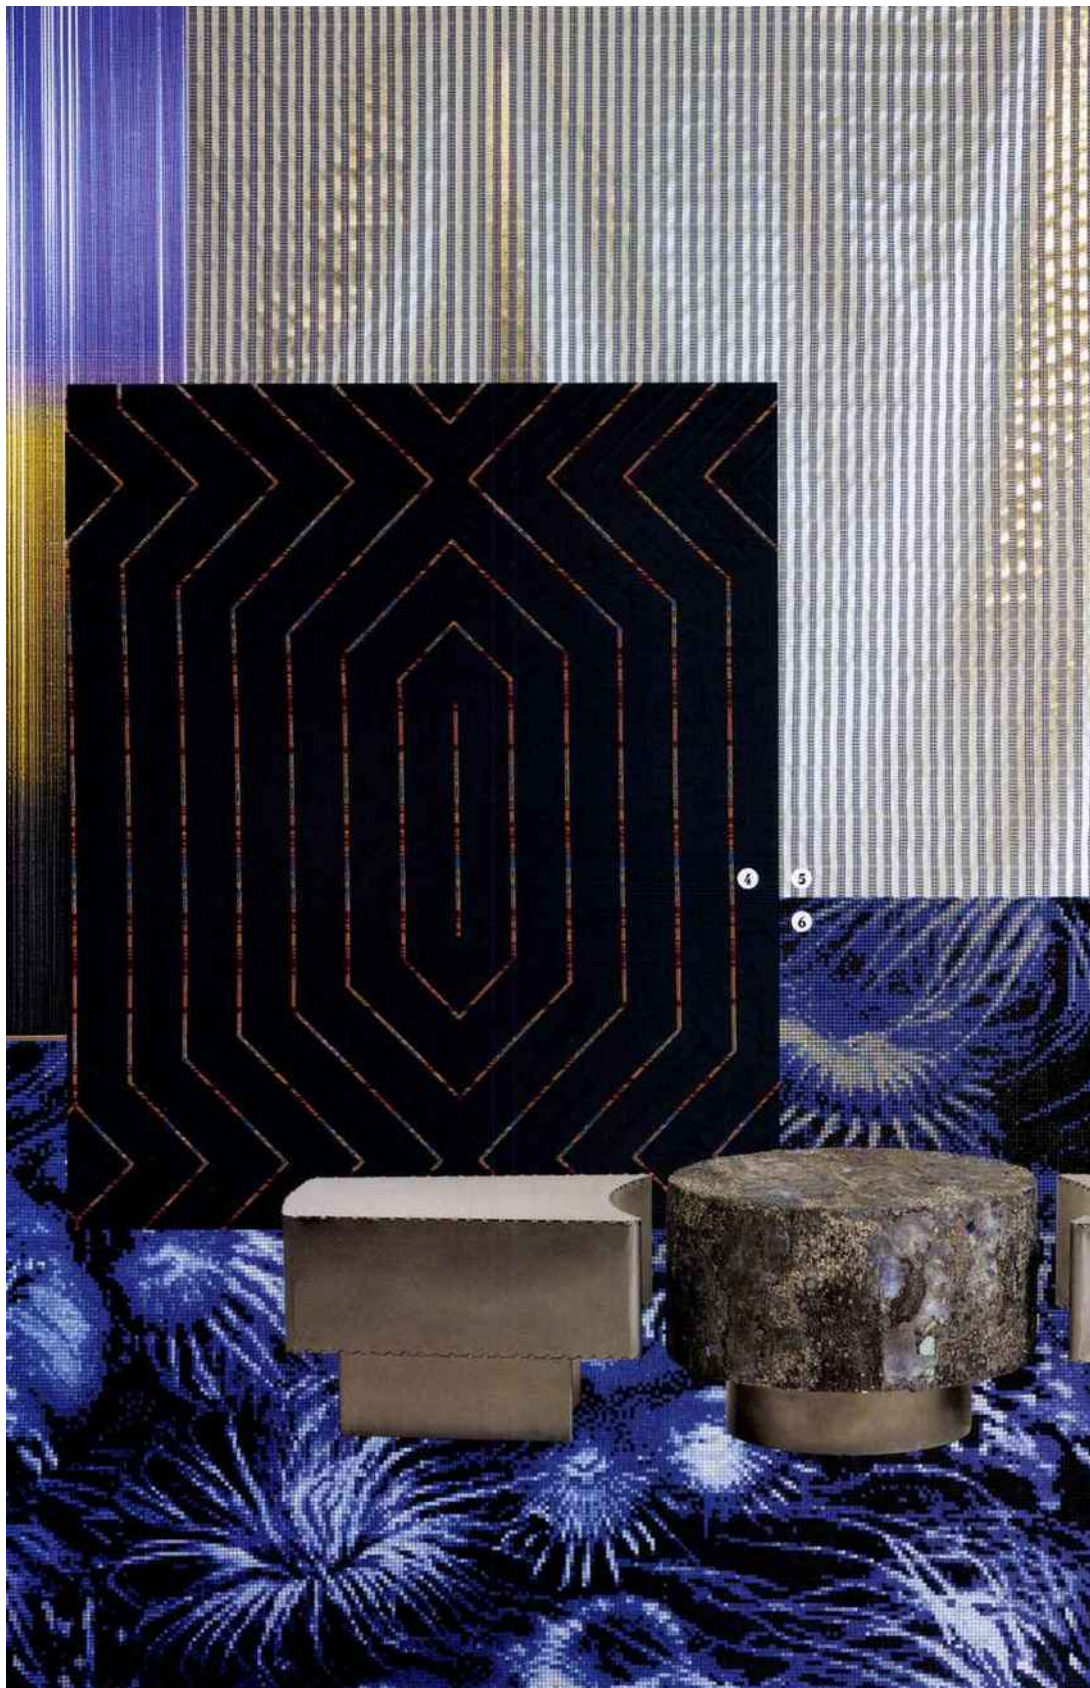

AD 100 LES MOODS MOODBOARDS

BRILLANCES JET-SET

JET-SET GLITZ

Lurex, effets métallisés et finitions laquées
insufflent une touche festive et glamour
à des tissus, des mosaïques et des broderies.

Lurex, metallic effects and lacquer finishes lend a festive,
glamorous touch to fabrics, mosaics and embroideries.

Henry Charles/Comité Huis van Getty Images

Le bar Chez Régine à Monte-Carlo.
The bar Chez Régine in Monte Carlo.

- 1. Tissu en velours d'acrylique et polyester.** Acrylic and polyester velvet. 140 cm de l, **Chouchou LR11358, ÉLITIS.**
- 2. Revêtement en tissage d'inox et cuivre.** Woven steel and copper covering. 110 x h 190 cm, **Canvas 82.002.85, SOPHIE MALLEBRANCHE.**
- 3. Lampe en inox.** Stainless steel lamp. h 68 cm, **Orgue, MAISON CHARLES.**
- 4. Tissu en polyester, acrylique et viscose.** Polyester, acrylic and viscose fabric. 132 cm de l, **Pyramide, CASAMANCE.**
- 5. Tissu en polyester.** Polyester fabric. h 140 cm, **Glen Plaid, DIMOREMILANO PROGETTO TESSUTI** chez Ido Diffusion.
- 6. Panneau en mosaïque de verre.** Glass mosaic panel. L 300 x 270 cm, **Anemone, SICIS.**
- 7. Tables en acier et mosaïque de marbre, granite, ciment et pierres semi-précieuses.** Steel and mosaic (marble, granite, cement, semi-precious stones) tables. L 205 x l 81 x h 46 cm, **THIERRY LEMAIRE.**

8. Tissu en viscose, acrylique, lin, coton et polyester.

Viscose, acrylic, linen, cotton and polyester fabric. 138 cm de l, **Podium, MÉTAPHORES.**

9. Revêtement mural en viscose et polyester.

Viscose and polyester wall covering. 140 cm de l, **Glinka Catena 720281/ 201, JAKOB SCHLAEFFER.**