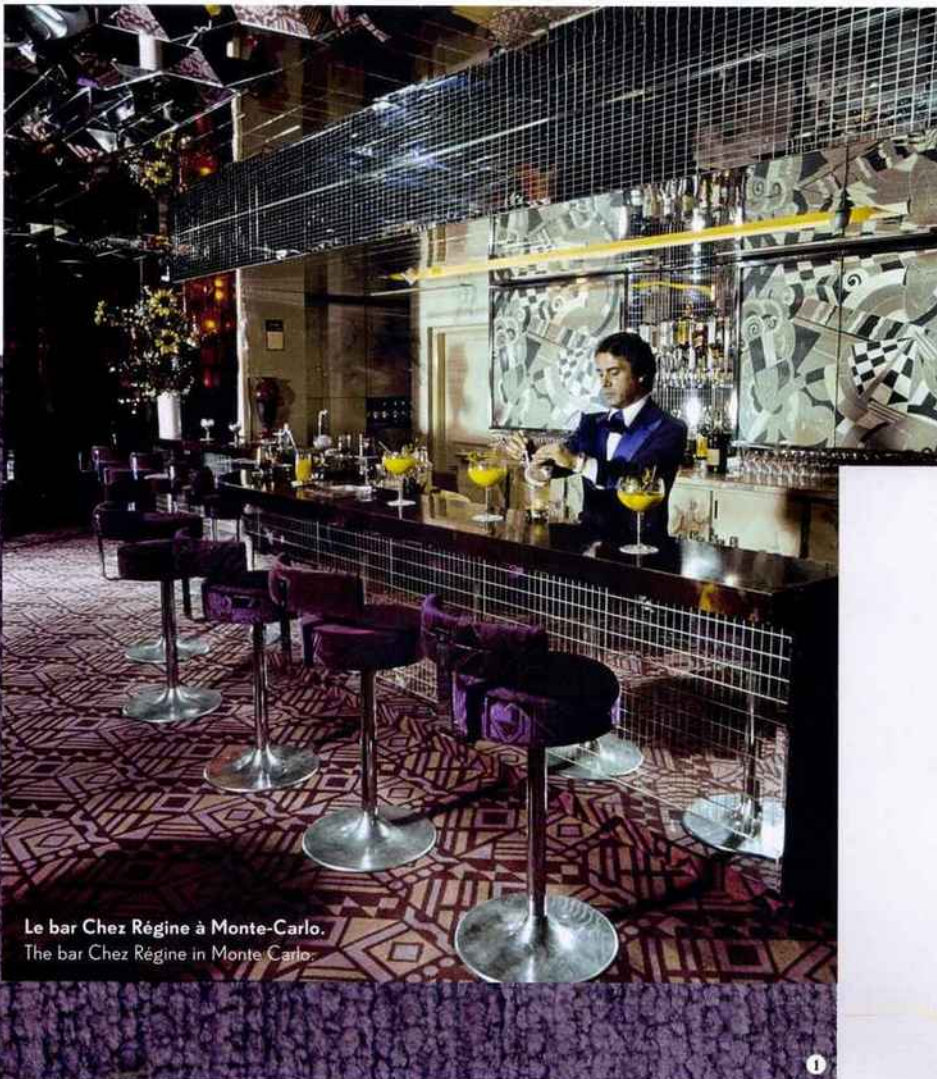

Henry Charles/Comité Huis van Getty Images

Le bar Chez Régine à Monte-Carlo.
The bar Chez Régine in Monte Carlo.

- 1. Tissu en velours d'acrylique et polyester.** Acrylic and polyester velvet. 140 cm de l, **Chouchou LR11358, ÉLITIS.**
- 2. Revêtement en tissage d'inox et cuivre.** Woven steel and copper covering. 110 x h 190 cm, **Canvas 82.002.85, SOPHIE MALLEBRANCHE.**
- 3. Lampe en inox.** Stainless steel lamp. h 68 cm, **Orgue, MAISON CHARLES.**
- 4. Tissu en polyester, acrylique et viscose.** Polyester, acrylic and viscose fabric. 132 cm de l, **Pyramide, CASAMANCE.**
- 5. Tissu en polyester.** Polyester fabric. h 140 cm, **Glen Plaid, DIMOREMILANO PROGETTO TESSUTI** chez Ido Diffusion.
- 6. Panneau en mosaïque de verre.** Glass mosaic panel. L 300 x 270 cm, **Anemone, SICIS.**
- 7. Tables en acier et mosaïque de marbre, granite, ciment et pierres semi-précieuses.** Steel and mosaic (marble, granite, cement, semi-precious stones) tables. L 205 x l 81 x h 46 cm, **THIERRY LEMAIRE.**